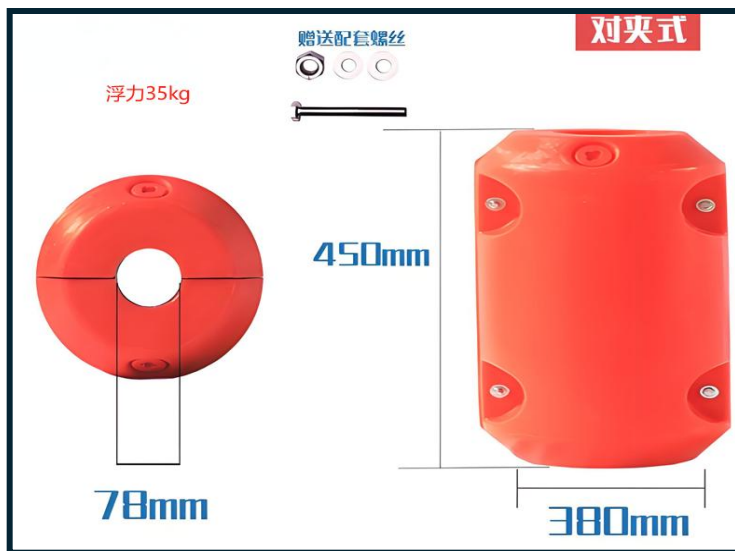

ABS 双耳浮球

球标

浙创塑料
ZHE CHUANG SU LIAO

一体式 浮筒

对夹式 浮筒

对夹式 浮筒

对夹式 浮筒

浙创塑料
ZHE CHUANG SU LIAO

对夹式 浮筒

浙创塑料
ZHE CHUANG SU LIAO

浮标

尺寸: 小型
适用: 小河/鱼塘/池塘
浮力: 80kg

尺寸: 小型
适用: 小河/鱼塘/池塘
浮力: 80kg

浙创塑料

ZHE CHUANG SU LIAO

浮标

尺寸：中型
适用：湖泊/河道
浮力：150kg

尺寸：中型
适用：湖泊/河道
浮力：150kg

浙创塑料
ZHE CHUANG SU LIAO

浮标