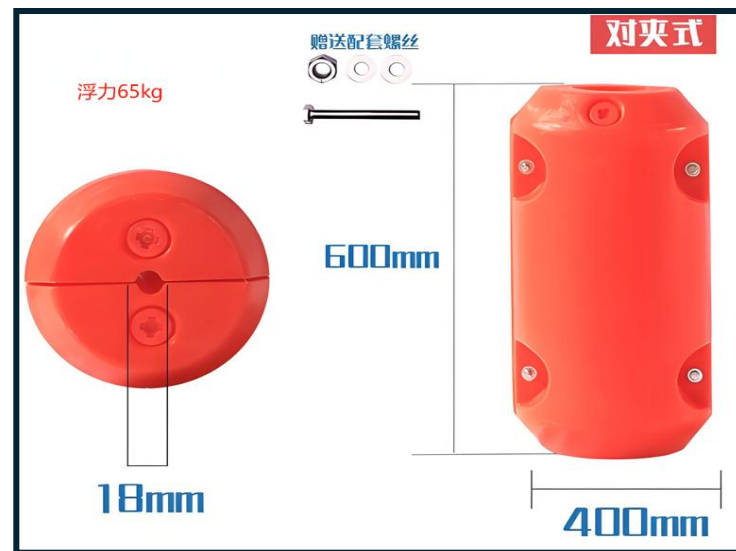

ABS 双耳浮球

球标

浙创塑料
ZHE CHUANG SU LIAO

一体式 浮筒

对夹式 浮筒

对夹式 浮筒

对夹式 浮筒

浙创塑料
ZHE CHUANG SU LIAO

对夹式 浮筒

浙创塑料
ZHE CHUANG SU LIAO

浮标

尺寸: 小型
适用: 小河/鱼塘/池塘
浮力: 80kg

尺寸: 小型
适用: 小河/鱼塘/池塘
浮力: 80kg

浙创塑料

ZHE CHUANG SU LIAO

浮标

尺寸：中型
适用：湖泊/河道
浮力：150kg

尺寸：中型
适用：湖泊/河道
浮力：150kg

浙创塑料
ZHE CHUANG SU LIAO

浮标