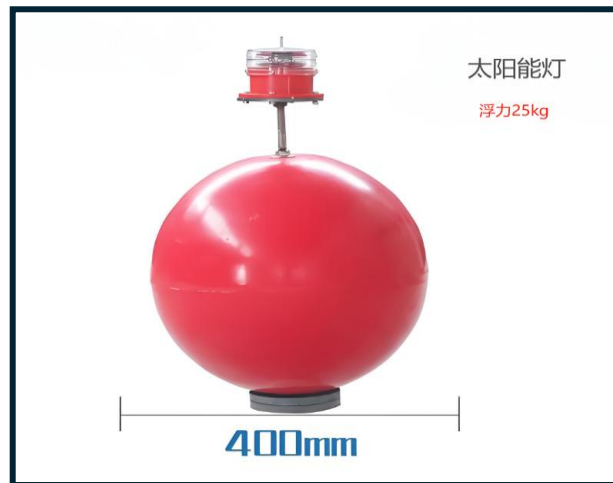

浙创塑料

ZHE CHUANG SU LIAO

浙创塑料科技

浮球/浮筒/浮标
尺寸图

PE浮球

PE浮球

ABS 穿心浮球

浙创塑料
ZHE CHUANG SU LIAO

ABS 双耳浮球

球标

浙创塑料
ZHE CHUANG SU LIAO

一体式 浮筒

对夹式 浮筒

对夹式 浮筒

对夹式 浮筒

浙创塑料
ZHE CHUANG SU LIAO

对夹式 浮筒

浙创塑料
ZHE CHUANG SU LIAO

浮标

尺寸: 小型
适用: 小河/鱼塘/池塘
浮力: 80kg

尺寸: 小型
适用: 小河/鱼塘/池塘
浮力: 80kg

浙创塑料

ZHE CHUANG SU LIAO

浮标

尺寸：中型
适用：湖泊/河道
浮力：150kg

尺寸：中型
适用：湖泊/河道
浮力：150kg

浙创塑料
ZHE CHUANG SU LIAO

浮标