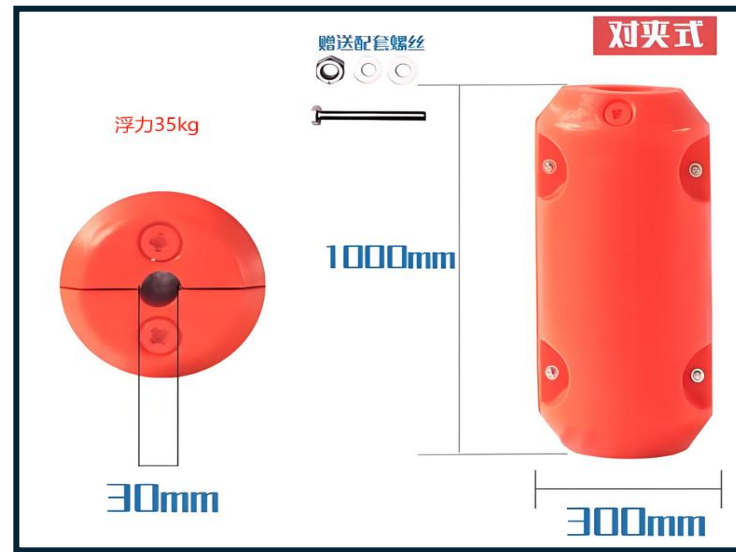

ABS 双耳浮球

球标

浙创塑料
ZHE CHUANG SU LIAO

一体式 浮筒

对夹式 浮筒

对夹式 浮筒

对夹式 浮筒

浙创塑料
ZHE CHUANG SU LIAO

对夹式 浮筒

浙创塑料
ZHE CHUANG SU LIAO

浮标

尺寸: 小型
适用: 小河/鱼塘/池塘
浮力: 80kg

尺寸: 小型
适用: 小河/鱼塘/池塘
浮力: 80kg

浙创塑料

ZHE CHUANG SU LIAO

浮标

尺寸：中型
适用：湖泊/河道
浮力：150kg

尺寸：中型
适用：湖泊/河道
浮力：150kg

浙创塑料
ZHE CHUANG SU LIAO

浮标